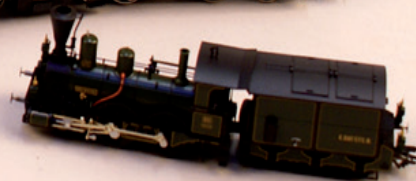

Thierry de MAIGRET

Ancienne Etude A. ADER

Commissaire Priseur

Mercredi 13 mars 2013, à 13 heures 30

HÔTEL DROUOT - Salle 7

5, rue de Montholon - 75009 Paris - Tél. 01 44 83 95 20 - Fax 01 44 83 95 21

www.thierrydemaigret.com - contact@thierrydemaigret.com

Société de ventes volontaires aux enchères publiques Agrément no 2002 - 280

PIECES d'OR

IMPORTANTE COLLECTION de TRAINS écarts HO :

VB, TRIX, MARKLIN, FLEISHMANN, ROCO, HORNBY, MMM,
RIVAROSSO, JEP, SMCF, TORINO, POCHER...
et importants lots de rails et éléments de décors

MANNETTES - TABLEAUX - BIJOUX - ARGENTERIE
OBJETS de VITRINE - VERRERIE - CERAMIQUE
MOBILIER des XVIIIème - XIXème, de STYLE et RUSTIQUE
- TAPIS

Experte :

Sylvie Daniel - Tél. : 06 11 11 25 70
Consultable sur www.thierrydemaigret.com
et sur www.sylvie-daniel.artcover.com

Expositions :

Mardi 12 mars de 11 h à 18 h
Mercredi 13 mars de 11 h à 12 h