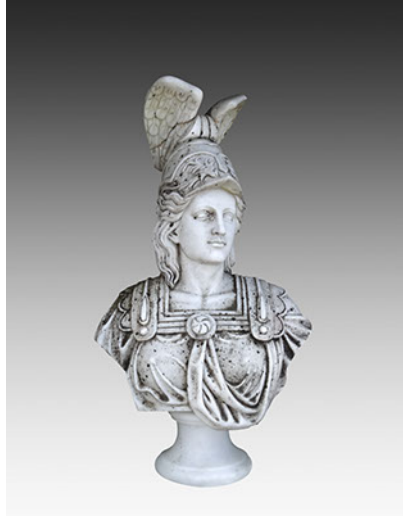

07-2_BT130743_011_TDM