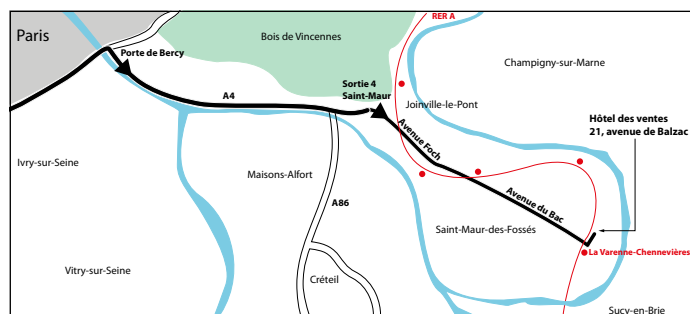

1312	1 bout	CHT YQUEM	1989	220
1313	1 bout	CHT YQUEM	1989	220
1314	1 bout	CHT MARGAUX	1982	350
1315	1	LIVRE DES GRANDS VINS NICOLAS ILLUSTRÉ PAR LORJOU	1969	50
1316	1 bout	CHT PETRUS	1979	950
1317	6 bout	CHT HAUT BAILLY	1986	150
1318	6 bout	CHT PAPE CLÉMENT	1988	240
1319	1 bout	CHT MOUTON ROTHSCHILD	1988	200
1320	6 bout	CHT L'ÉVANGILE	1987	240
1321	6 bout	CHT GAZIN	1986	150
1322	5 bout	AMIRAL DE BEYCHEVELLE	1986	100
1323	12 bout	CHT CURÉ BON LA MADELEINE	1980	120
1324	12 bout	CHT CLOS FOURTET	1987	180
1325	6 bout	CHT CORBIN	1986	60
1326	3 bout	1 CHT MONTOSE 1983, 1 CHT COS D'ESTOURNEL 1987, 1 CHT HAUT BARADIEU 1985		80
1327	8 flac	1 CHABLIS LES OUCHES 1986, 1 CHAMPAGNE HENRI MONDOIX 1982, 1 PERNAND VERGELES 1979, 1 CHT DE CARDILLAN 1983, 1 CHT LACOSTE 1990, 1 CHT LAVILLE HAUT BRION 1958, 1 CHT GISCOURS 1985, 1 MAG CHT GISCOURS 1986		185
1328	5 bout	CHT CAMENSAC	1979	60
1329	12 bout	CHT DUTRUCH GRAND POUJEAUX	1983	180
1330	12 bout	CHT DUTRUCH GRAND POUJEAUX	1983	180
1331	12 bout	CHT DUTRUCH GRAND POUJEAUX	1983	180
1332	12 bout	CHT DUTRUCH GRAND POUJEAUX	1983	180

ACCÈS À L'HÔTEL DES VENTES DE LA VARENNE SAINT-HILAIRE

De Paris en voiture :

Prendre à la porte de BERCY l'autoroute A4 en direction de NANCY ; faire environ 7 km et prendre la bretelle de sortie n° 4 SAINT-MAUR ; suivre la direction de SAINT-MAUR CENTRE (Mairie), traverser la ville par l'avenue FOCH et l'avenue du BAC ; dans l'avenue du BAC (au niveau du n° 75), après être passé sous le pont du RER, prendre la deuxième à gauche, avenue de BALZAC, où se trouve l'Hôtel des Ventes au numéro 21.

En RER :

Prendre la ligne A et descendre à la station LA VARENNE-CHENNEVIÈRES ; à la sortie de la station, prendre l'avenue principale (avenue du BAC) et tourner dans la première rue à gauche, Avenue de BALZAC, l'Hôtel des Ventes est à 200 mètres au numéro 21.